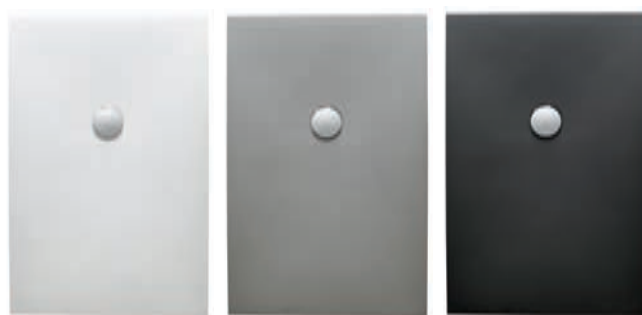

Aluminio acabado Cromo Brillo. Vidrio transparente.
Decorado modelo Volutas.
Aluminio acabamento Cromo Brilho. Vidro transparente.
Decorado modelo Volutas.

LA-211

180 x 195 cm.

Frontal 2 hojas correderas.
Frontal 2 holhas corrediças.

Aluminio acabado Cromo Brillo. Vidrio transparente.
Aluminio acabamento Cromo Brilho. Vidro transparente.

LA-210

180 x 195 cm.

Frontal 3 hojas correderas.
Frontal 3 folhas corrediças.

Aluminio acabado Plata. Vidrio Transparente.
Alumínio acabamento Prata. Vidro Transparente.

LA-210

180 x 195 cm.

Frontal 3 hojas correderas.
Frontal 3 folhas corrediças.

Aluminio acabado Cromo Brillo. Vidrio azul.
Aluminio acabamento Cromo Brilho. Vidro azul.

LA-210

180 x 195 cm.

Frontal 3 hojas correderas.
Frontal 3 folhas corrediças.

Aluminio acabado Cromo Brillo. Vidrio Gris Humo. Decorado modelo Letras.
Alumínio acabamento Cromo Brilho. Vidro Gris Fumo. Decorado modelo letras.

LA

FLAT SPLINE

CARACTERÍSTICAS

Altura 3 cm.
Altura 3 cm.