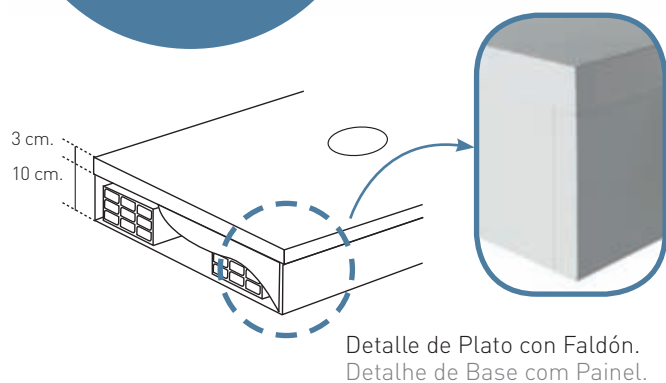

FLAT SPLINE