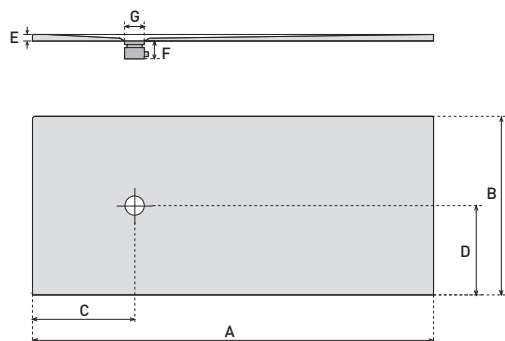

ACABADOS PLATOS

ACABAMENTOS BASES