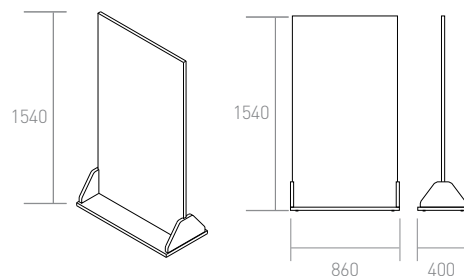

SISTEMA DE EXPOSICIÓN

SISTEMA DE EXPOSIÇÃO

EXPOSITOR PLATOS

EXPOSITOR DE BASES DE DUCHE

- Espacio dispuesto para 2 platos de ducha, el plato Flat Spline y un segundo plato a elegir entre la gama de FLAT SPLINE.

Espaço disposto para 2 bases de ducha, a base Flat Spline e uma segunda base a escolher entre a gama de FLAT SPLINE.

- Dimensiones de los platos de ducha: 1200 x 800 mm.

Dimensões de bases de ducha: 1200 x 800 mm.

- Dimensiones externas del expositor: 1540 x 860 mm.

Dimensões externas do expositor: 1540 x 860 mm.

PVP

495 €

Precios válidos salvo error tipográfico o fin de existencias. Esta tarifa anula a las anteriores.