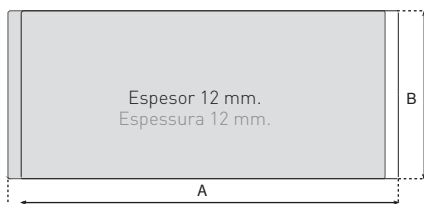

CARACTERÍSTICAS PANELES FLAT

CARACTERÍSTICAS PAINÉIS FLAT

Paneles laterales con textura y color del plato. / Painéis laterais com textura e cor da base.

Paneles recortables. / Painéis recortáveis.

A	B
1800	550
1610	550
800	550

Unidades en mm.
Unidades en mm.